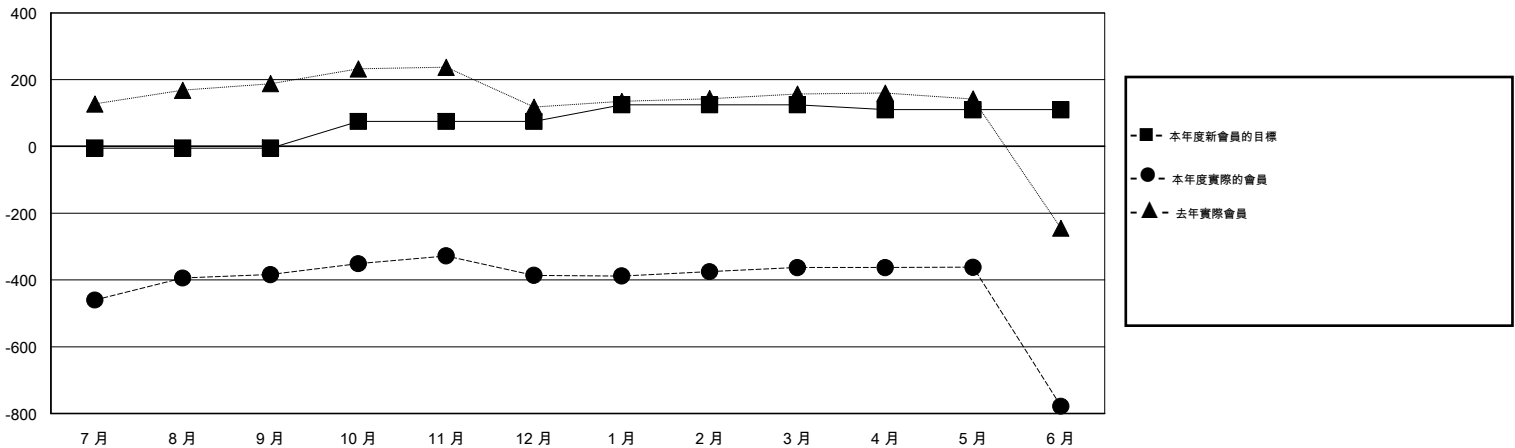

目標和實際會員累積

已取消的分會: 2	60 CLUBS OF 70 增添1位或以上的新會員	性別分佈
放棄的會員		男 1,805 (70.84%)
過世 9		女 743 (29.16%)
分會已取消 0	點擊這裡取得健康評估資料	家庭單位會員 718
其他 1,161		戶長 330
總計 1,170		非戶長 388