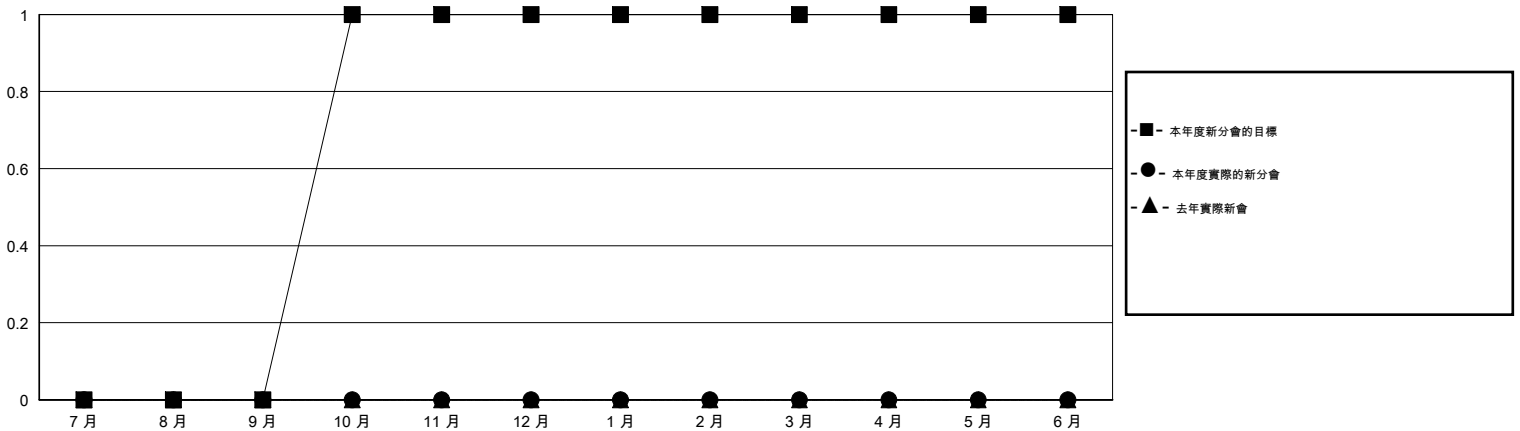

MONTHLY MEMBERSHIP PROGRESS REPORT

District 300 G1

Results as of: 6/30/2015

GMT: PEI-JEN CHEN

地點 REP OF CHINA

GMT憲章區 5

分會				
成果 2014-2015				
季	新分會目標	新會	會員流失的分會	淨增/減
7月/8月/9月	0	0	1	-1
10月/11月/12月	1	0	1	-1
1月/2月/3月	0	0	0	0
4月/5月/6月	0	0	0	0

位會員@每位須繳				
成果 2014-2015				
季	新會員目標	增加的授證/新會員	退會人數	淨增/減
7月/8月/9月	-5	262	646	-384
10月/11月/12月	80	57	59	-2
1月/2月/3月	50	65	42	23
4月/5月/6月	-15	8	423	-415

目標與實際新會累積